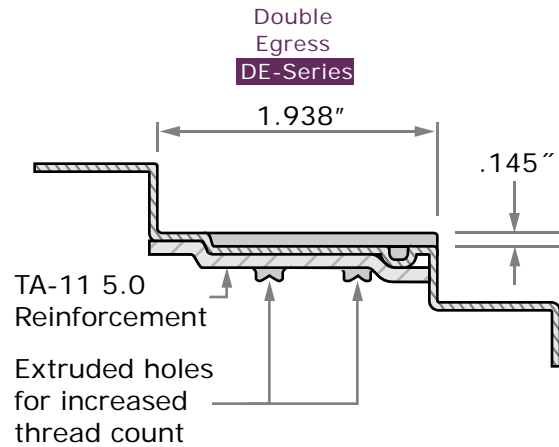

Section A-A

Classic S-Series    Classic C-Series    Adjustable A-Series

### 5" Hinge Preparation - (Template) Screw Pattern

Template  
**H-20**